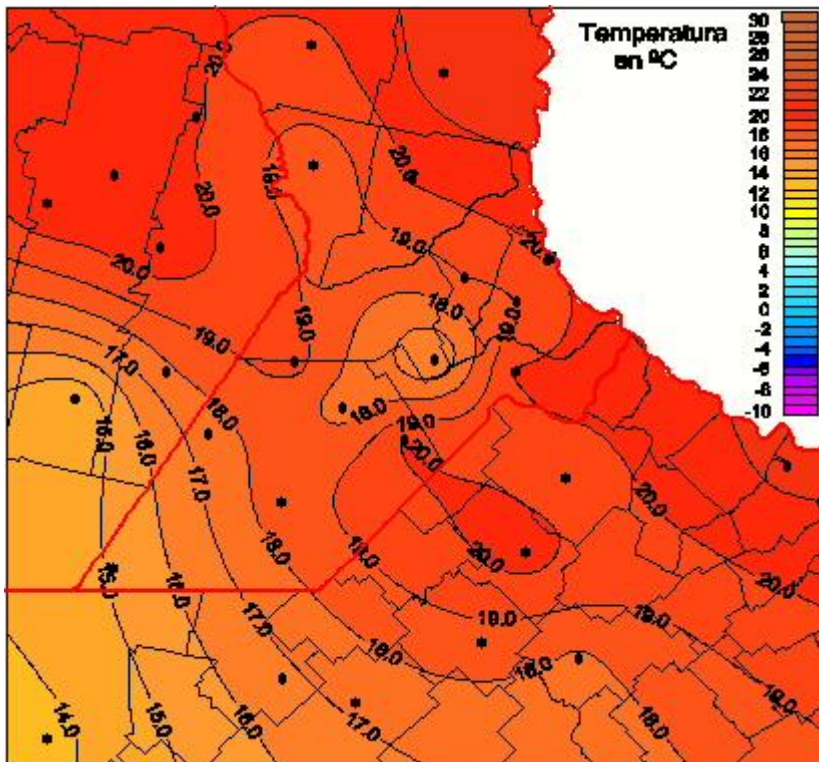

# Temperaturas Mínimas

Mapa de temperaturas mínimas de las las últimas 24 horas.  
(Desde las 8:00AM hasta las 8:00AM). Se actualiza a las 10:00hs.