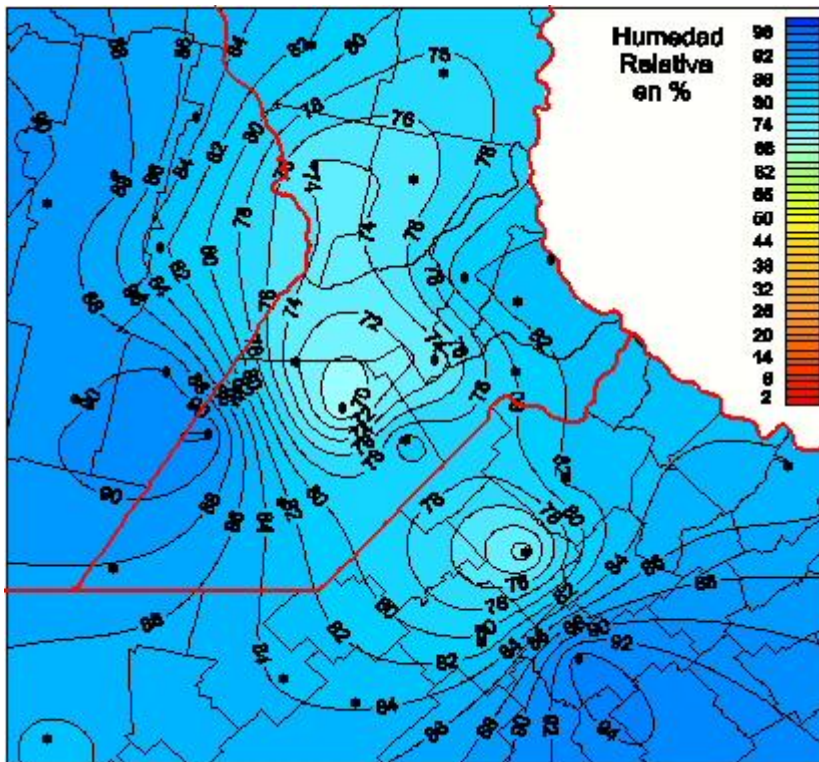

Humedad Relativa

Mapa de humedad relativa de las las últimas 24 horas.
(Desde las 8:00AM hasta las 8:00AM). Se actualiza a las 10:00hs.