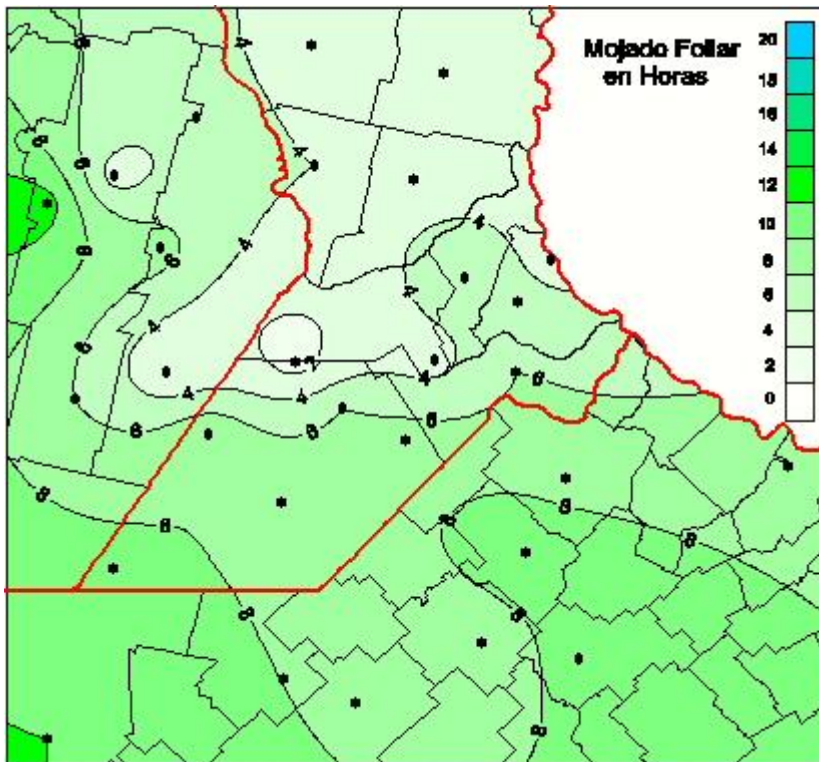

## Humedad de Hoja

Mapa de humedad de hoja de las las últimas 24 horas.  
(Desde las 8:00AM hasta las 8:00AM). Se actualiza a las 10:00hs.