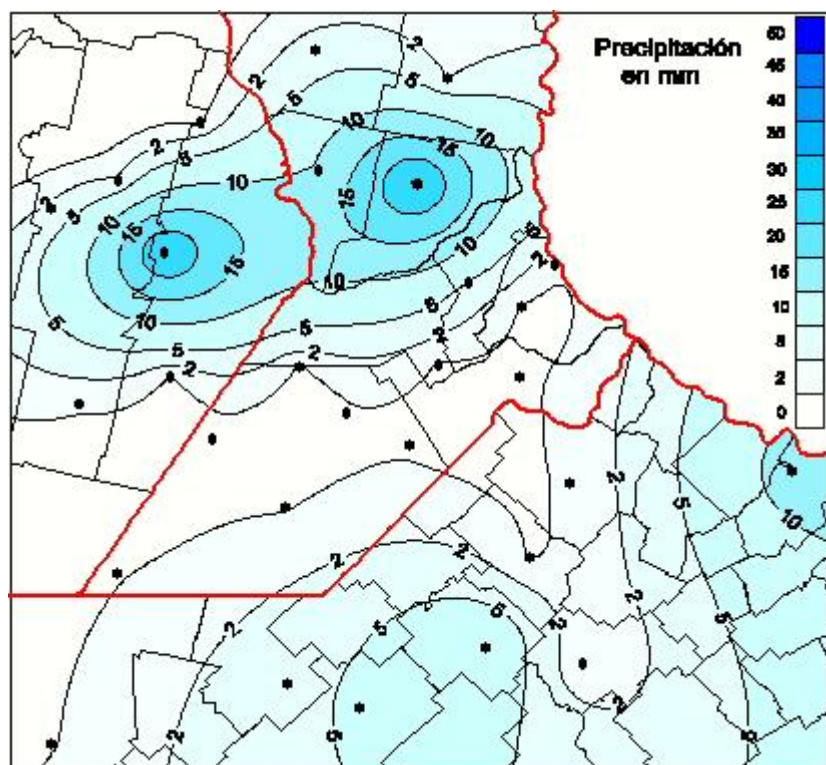

Lluvias

Mapa de precipitación acumulada en las últimas 24 horas.
(Desde las 8:00AM hasta las 8:00AM). Se actualiza a las 10:00hs.