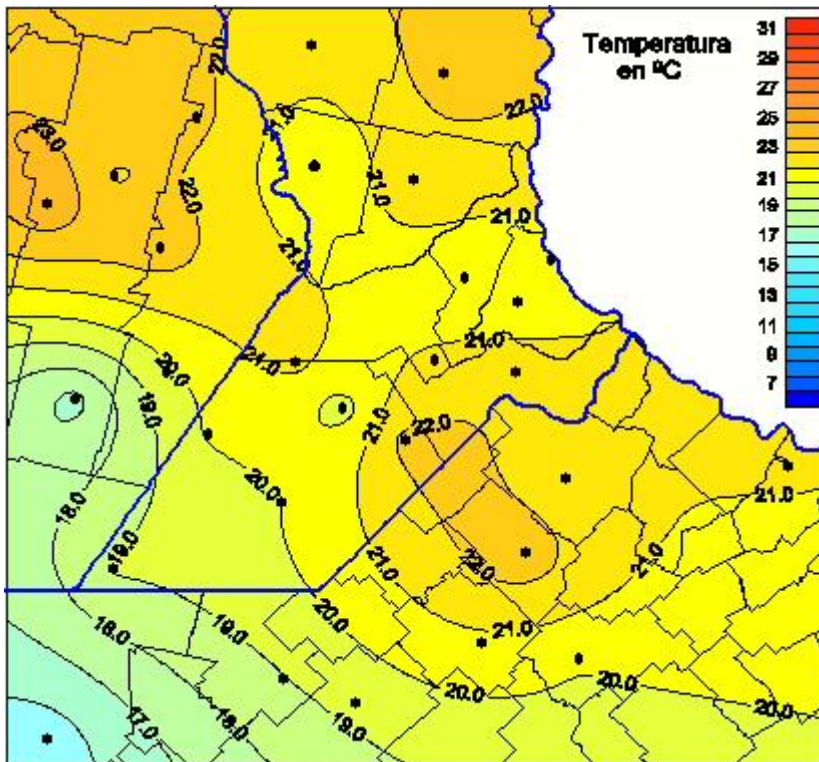

# Temperaturas Medias

Mapa de temperaturas medias de las las últimas 24 horas.  
(Desde las 8:00AM hasta las 8:00AM). Se actualiza a las 10:00hs.