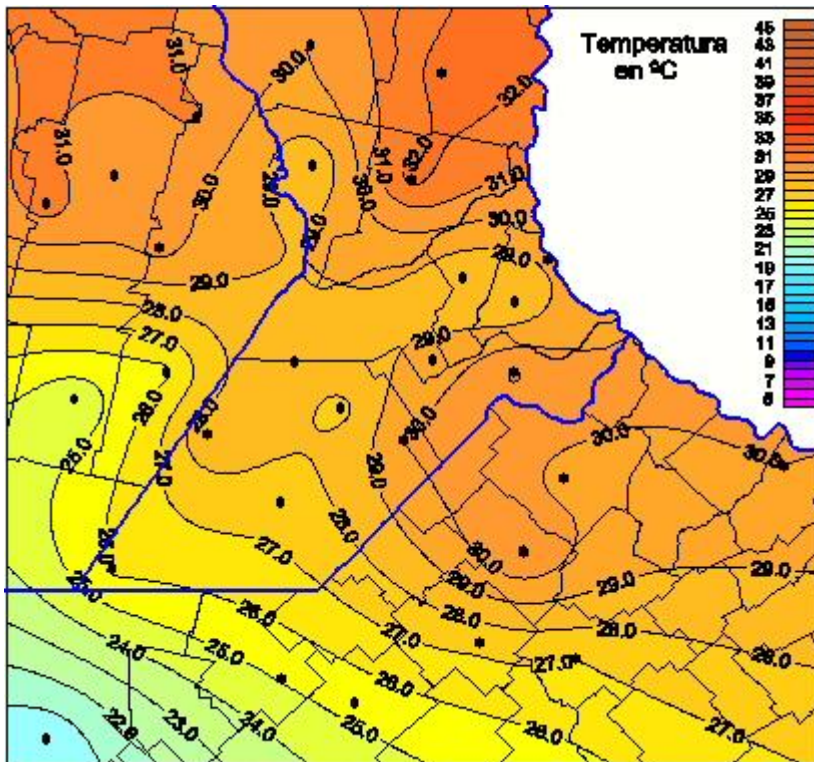

Temperaturas Máximas

Mapa de temperaturas máximas de las últimas 24 horas.
(Desde las 8:00AM hasta las 8:00AM). Se actualiza a las 10:00hs.