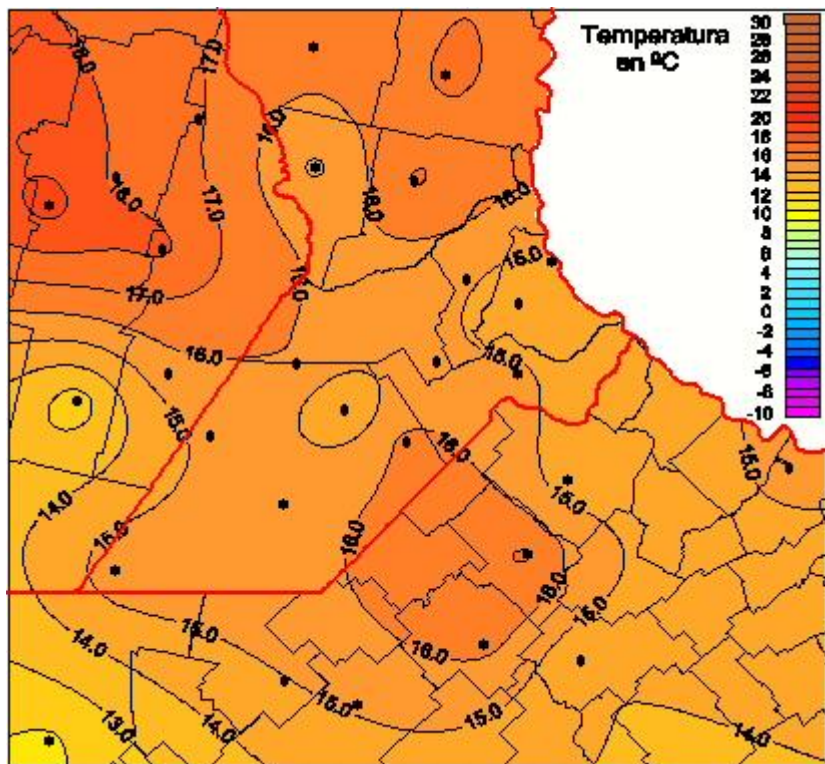

## Temperaturas Mínimas

Mapa de temperaturas mínimas de las las últimas 24 horas.  
(Desde las 8:00AM hasta las 8:00AM). Se actualiza a las 10:00hs.