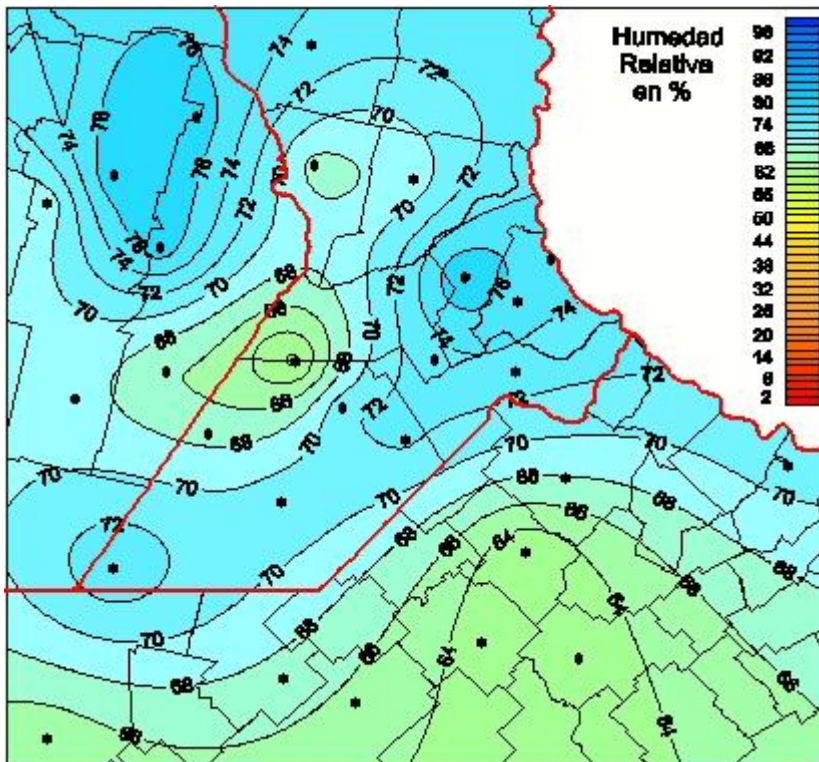

Humedad Relativa

Mapa de humedad relativa de las últimas 24 horas.
(Desde las 8:00AM hasta las 8:00AM). Se actualiza a las 10:00hs.