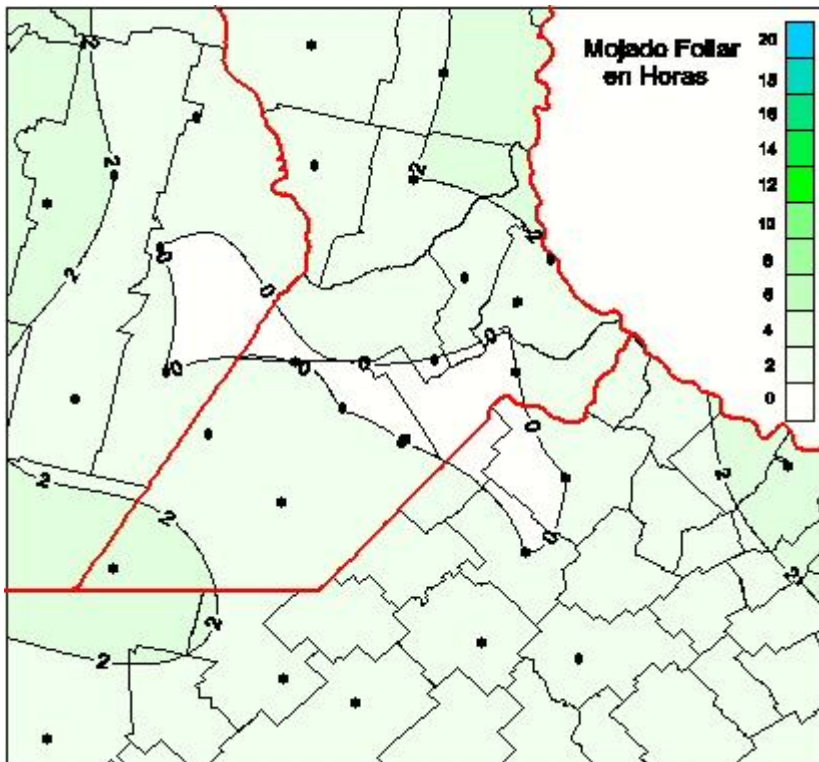

Humedad de Hoja

Mapa de humedad de hoja de las las últimas 24 horas.
(Desde las 8:00AM hasta las 8:00AM). Se actualiza a las 10:00hs.