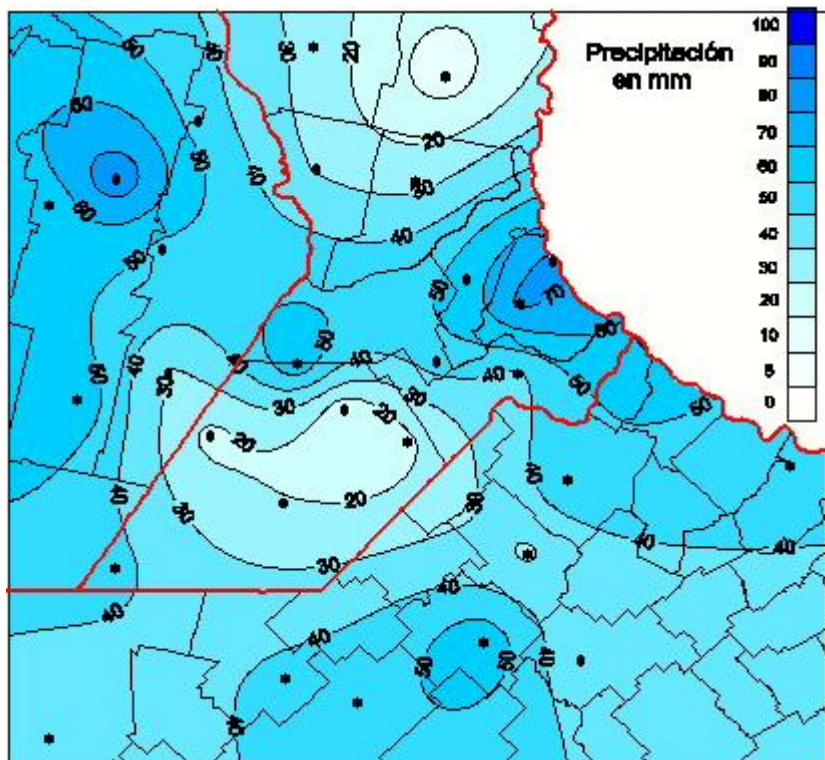

Lluvias

Mapa de precipitación acumulada en las últimas 120 horas.
(Desde las 8:00AM hasta las 8:00AM). Se actualiza a las 10:00hs.