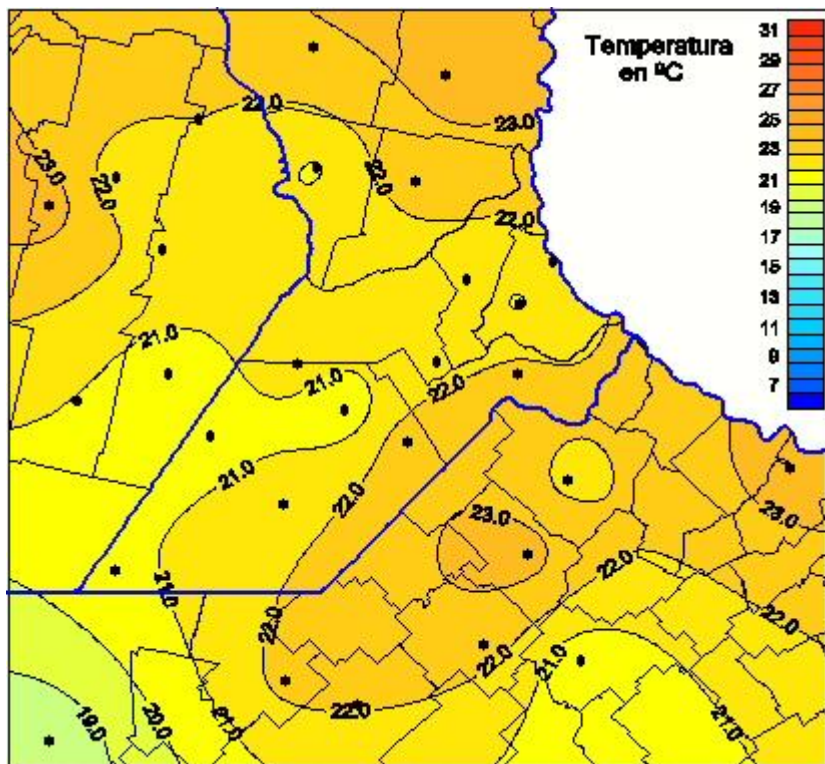

Temperaturas Medias

Mapa de temperaturas medias de las las últimas 120 horas.
(Desde las 8:00AM hasta las 8:00AM). Se actualiza a las 10:00hs.