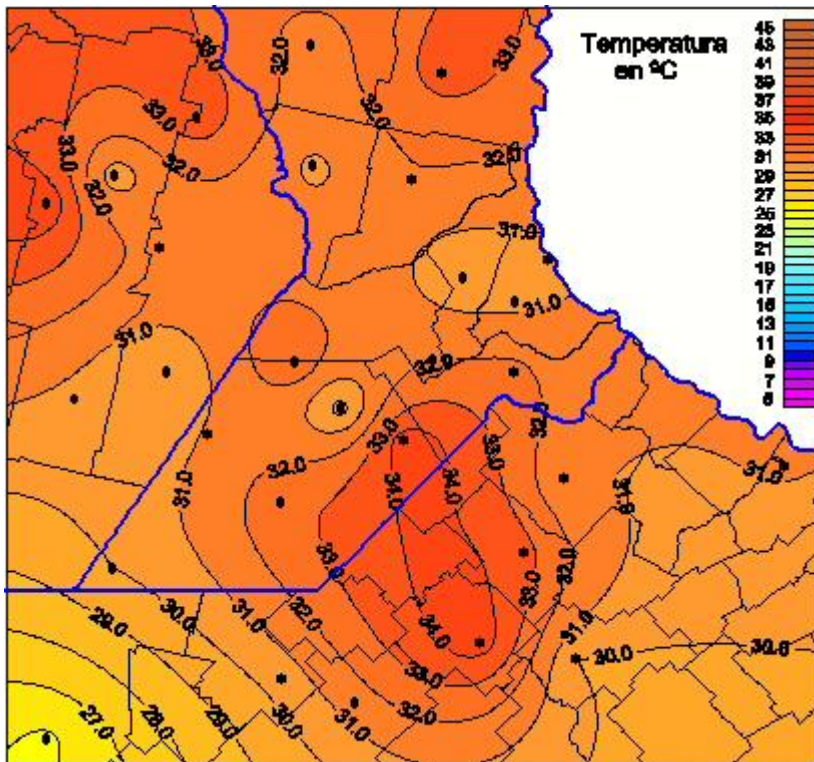

Temperaturas Máximas

Mapa de temperaturas máximas de las las últimas 120 horas.
(Desde las 8:00AM hasta las 8:00AM). Se actualiza a las 10:00hs.