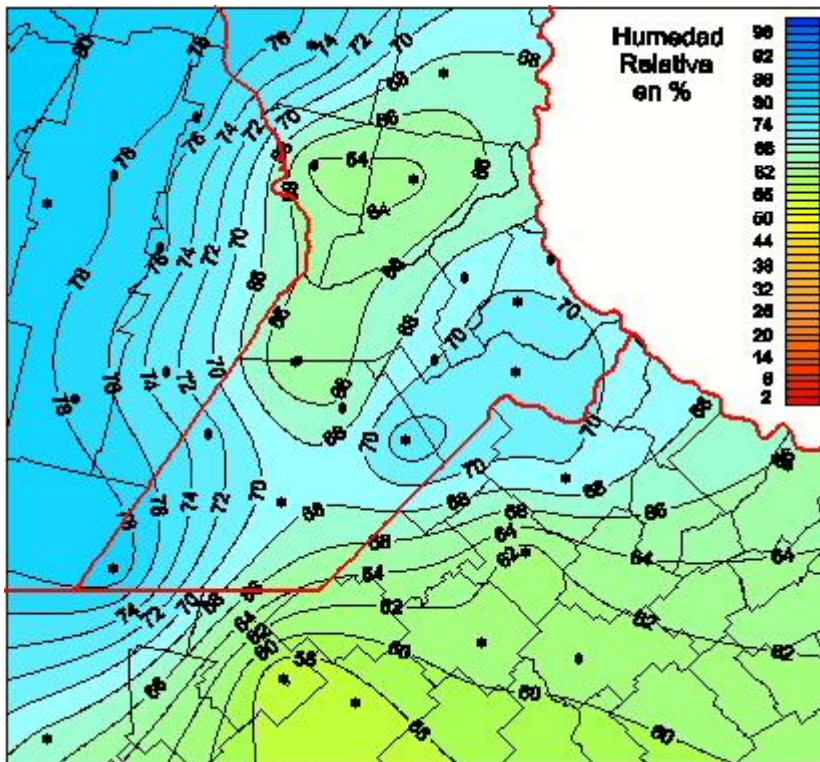

## Humedad Relativa

Mapa de humedad relativa de las las últimas 120 horas.  
(Desde las 8:00AM hasta las 8:00AM). Se actualiza a las 10:00hs.