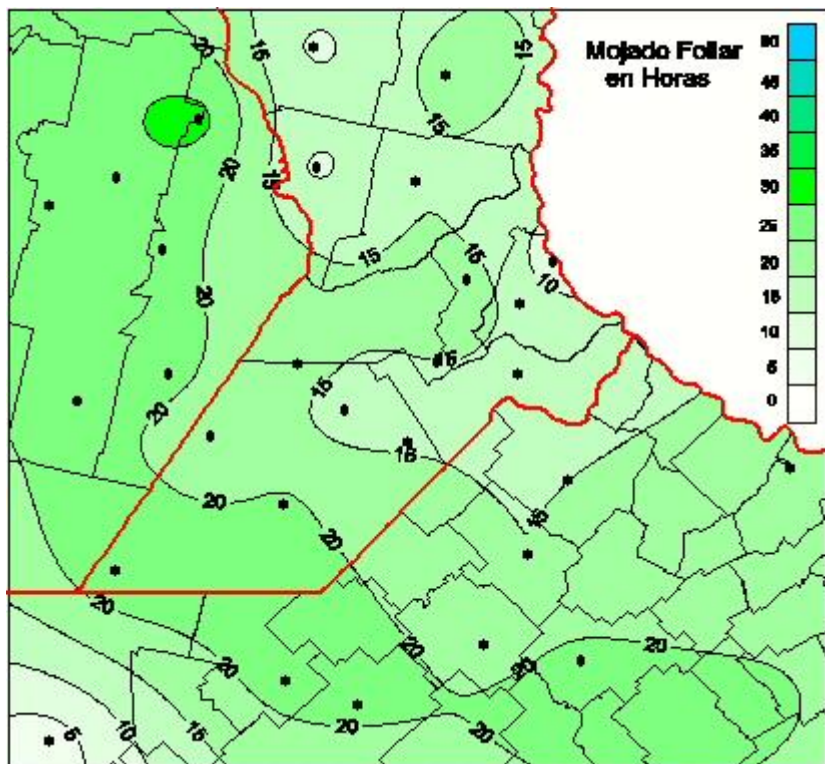

Humedad de Hoja

Mapa de humedad de hoja de las últimas 120 horas.
(Desde las 8:00AM hasta las 8:00AM). Se actualiza a las 10:00hs.