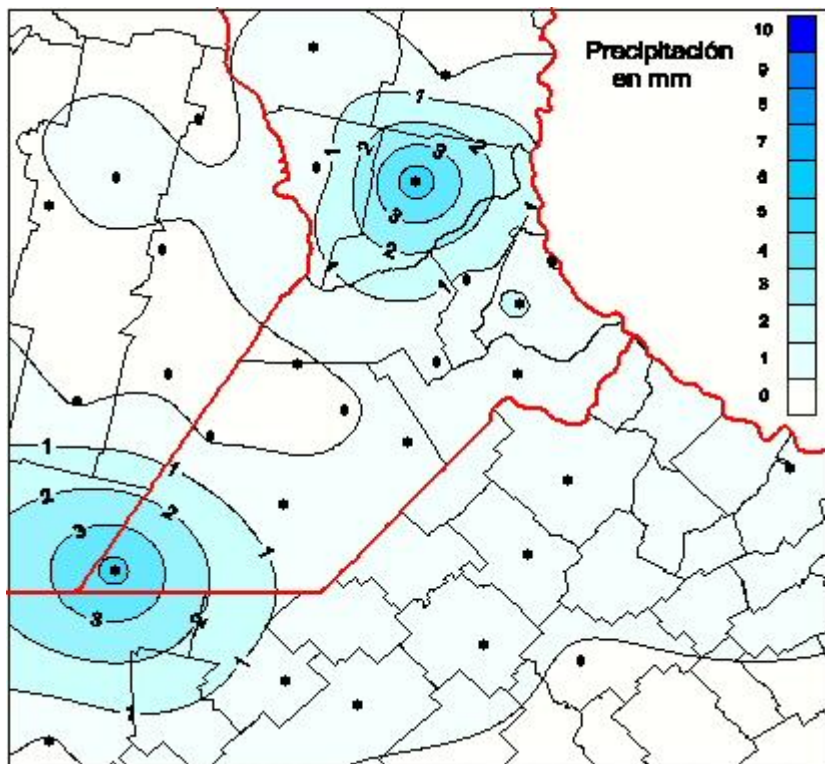

Lluvias

Mapa de precipitación acumulada en las últimas 24 horas.
(Desde las 8:00AM hasta las 8:00AM). Se actualiza a las 10:00hs.