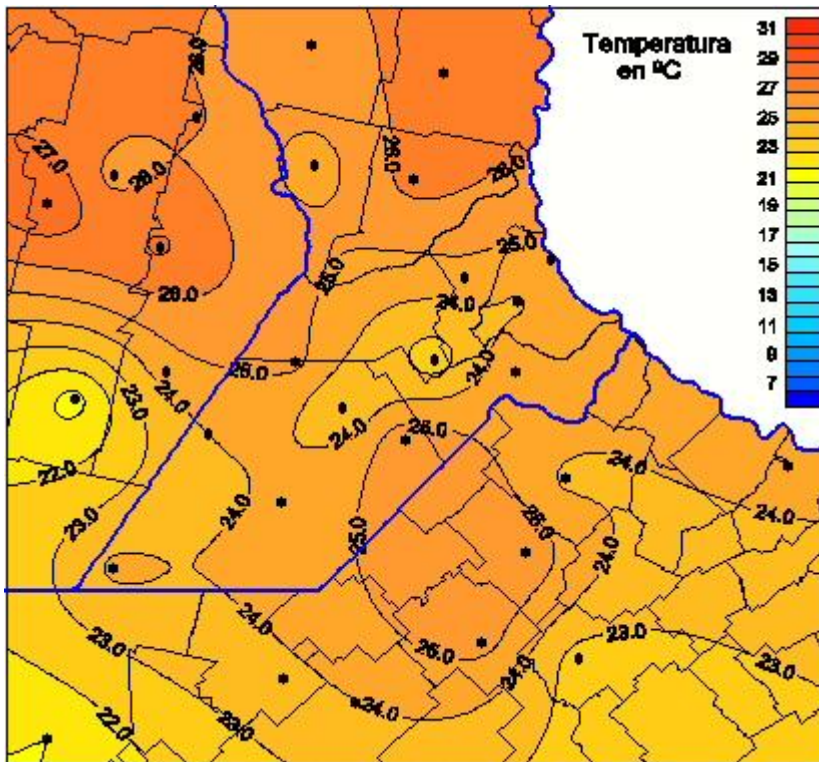

Temperaturas Medias

Mapa de temperaturas medias de las las últimas 24 horas.
(Desde las 8:00AM hasta las 8:00AM). Se actualiza a las 10:00hs.