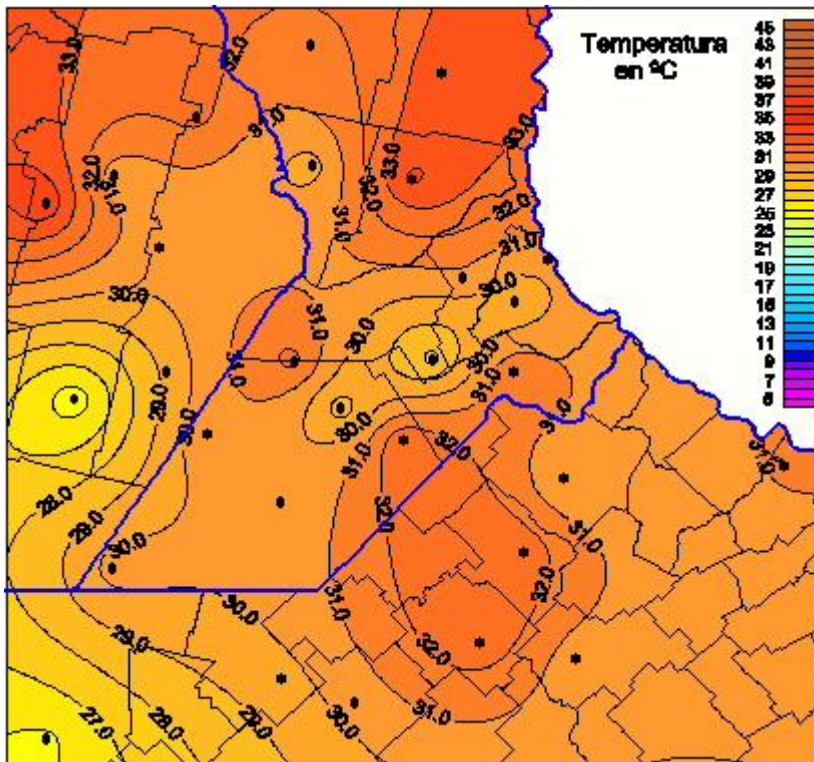

Temperaturas Máximas

Mapa de temperaturas máximas de las las últimas 24 horas.
(Desde las 8:00AM hasta las 8:00AM). Se actualiza a las 10:00hs.