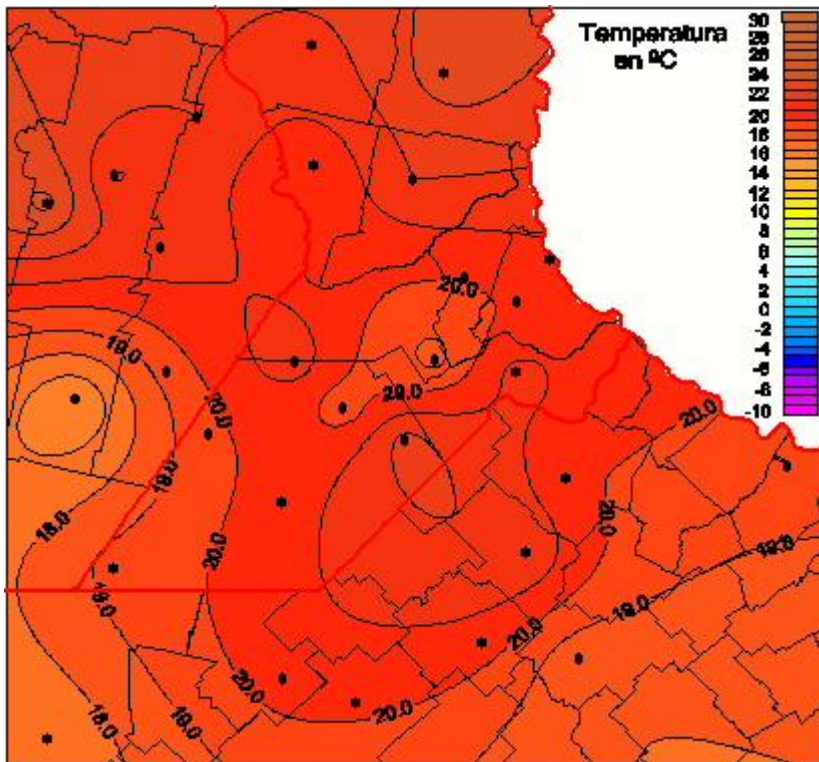

Temperaturas Mínimas

Mapa de temperaturas mínimas de las las últimas 24 horas.
(Desde las 8:00AM hasta las 8:00AM). Se actualiza a las 10:00hs.

BOLSA
DE COMERCIO
DE ROSARIO

 www.facebook.com/BCROficial

 twitter.com/bcrgrensa