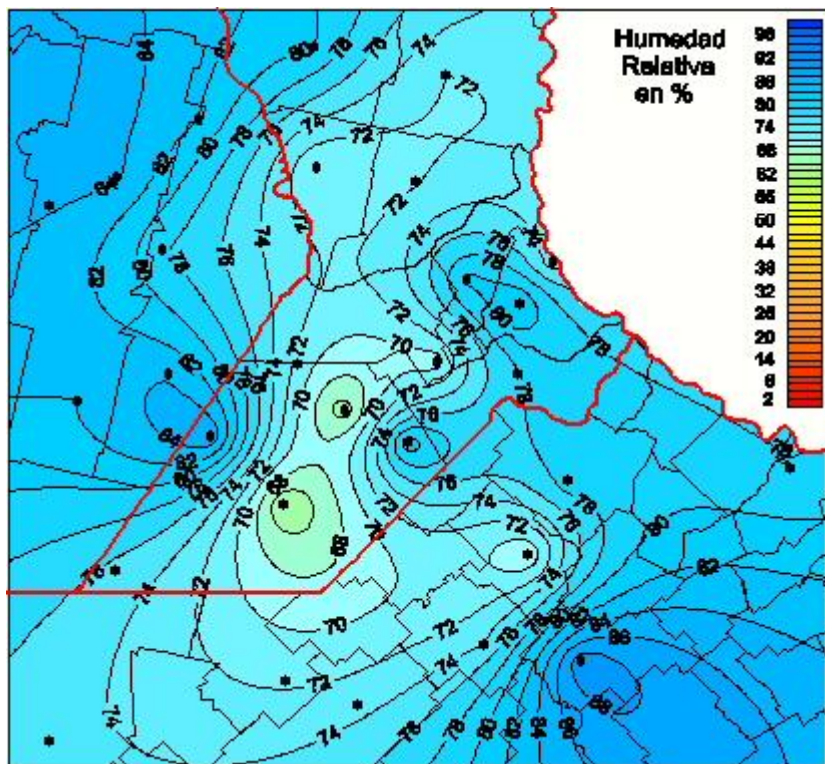

## Humedad Relativa

Mapa de humedad relativa de las las últimas 24 horas.  
(Desde las 8:00AM hasta las 8:00AM). Se actualiza a las 10:00hs.