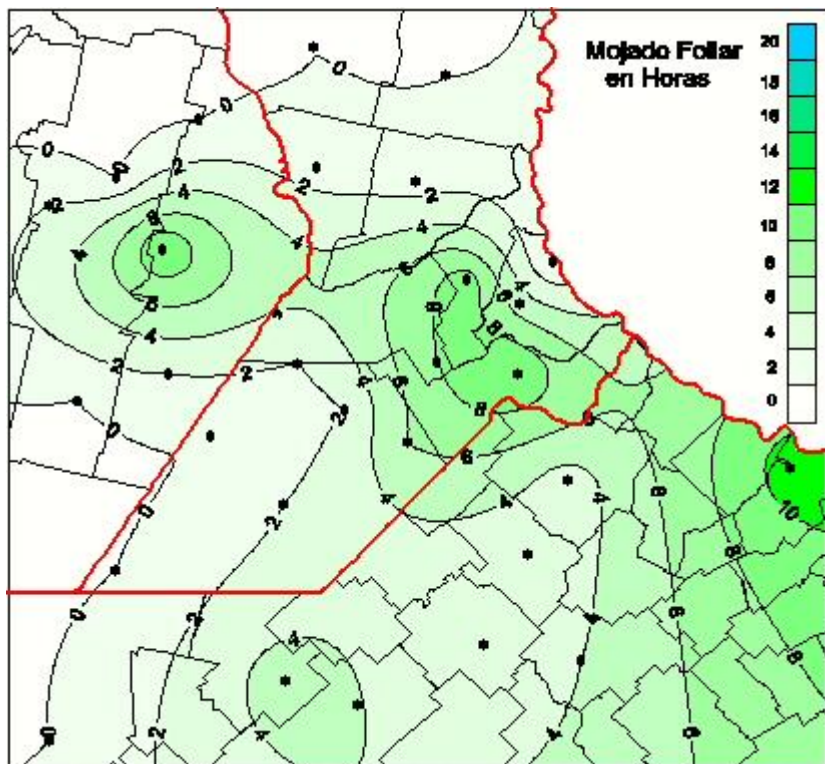

Humedad de Hoja

Mapa de humedad de hoja de las las últimas 24 horas.
(Desde las 8:00AM hasta las 8:00AM). Se actualiza a las 10:00hs.