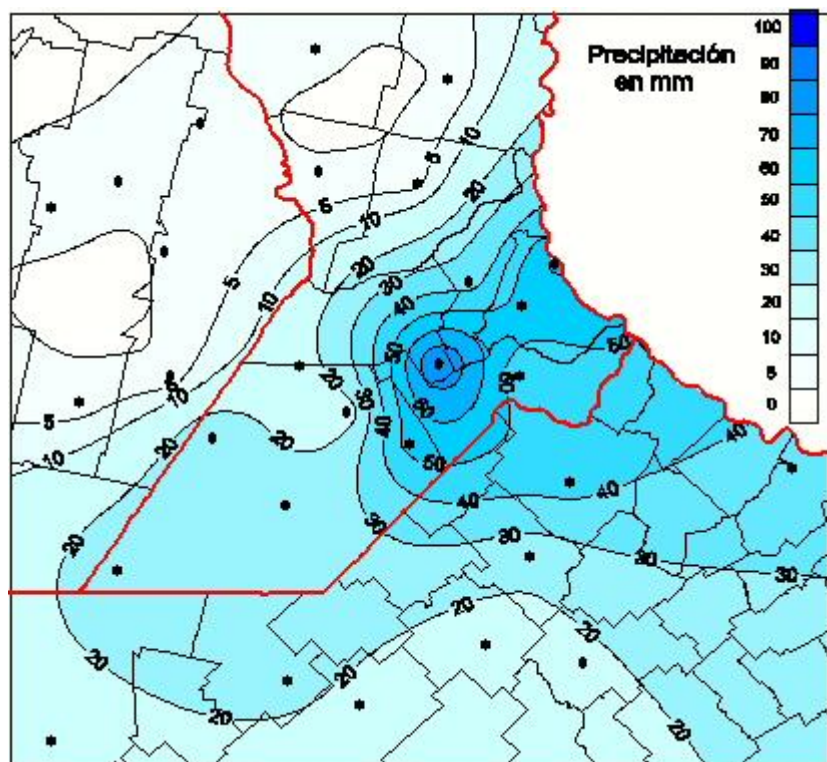

# Lluvias

Mapa de precipitación acumulada en las últimas 24 horas.  
(Desde las 8:00AM hasta las 8:00AM). Se actualiza a las 10:00hs.