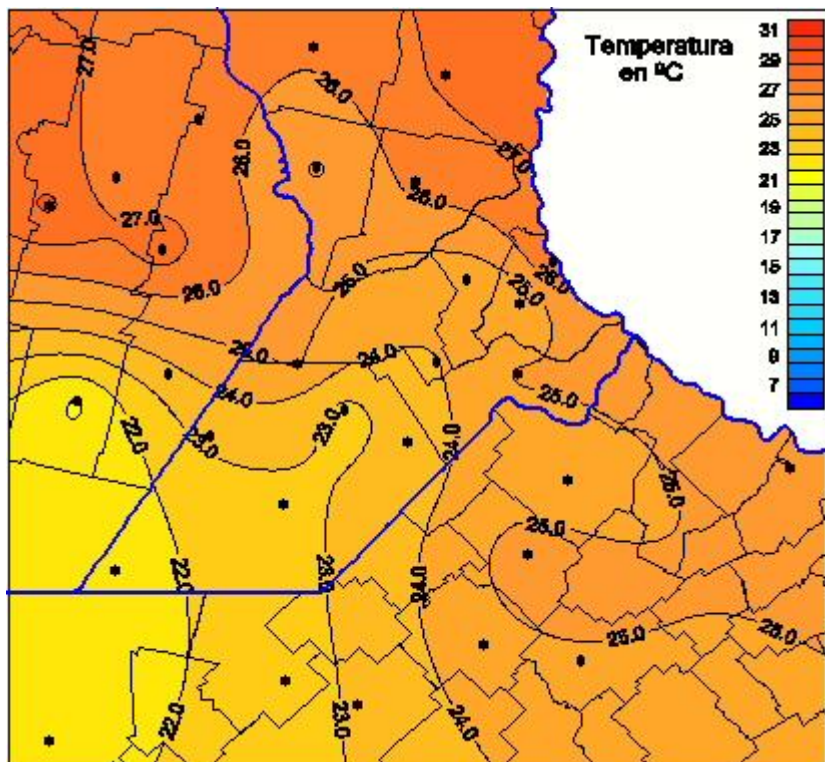

Temperaturas Medias

Mapa de temperaturas medias de las las últimas 24 horas.
(Desde las 8:00AM hasta las 8:00AM). Se actualiza a las 10:00hs.