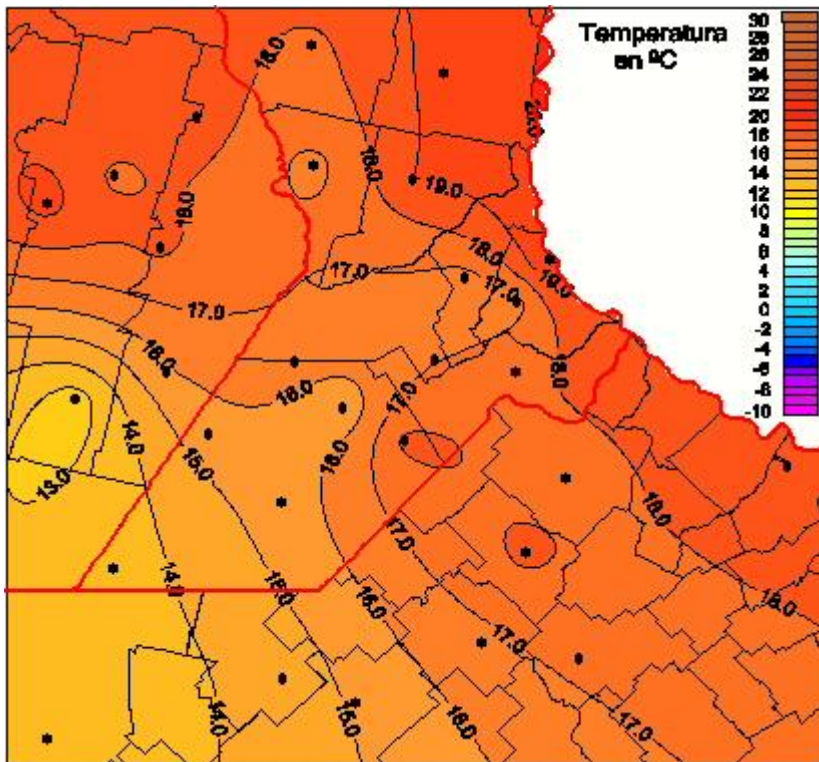

Temperaturas Mínimas

Mapa de temperaturas mínimas de las las últimas 24 horas.
(Desde las 8:00AM hasta las 8:00AM). Se actualiza a las 10:00hs.

BOLSA
DE COMERCIO
DE ROSARIO

 www.facebook.com/BCROficial

 twitter.com/bcrgrensa