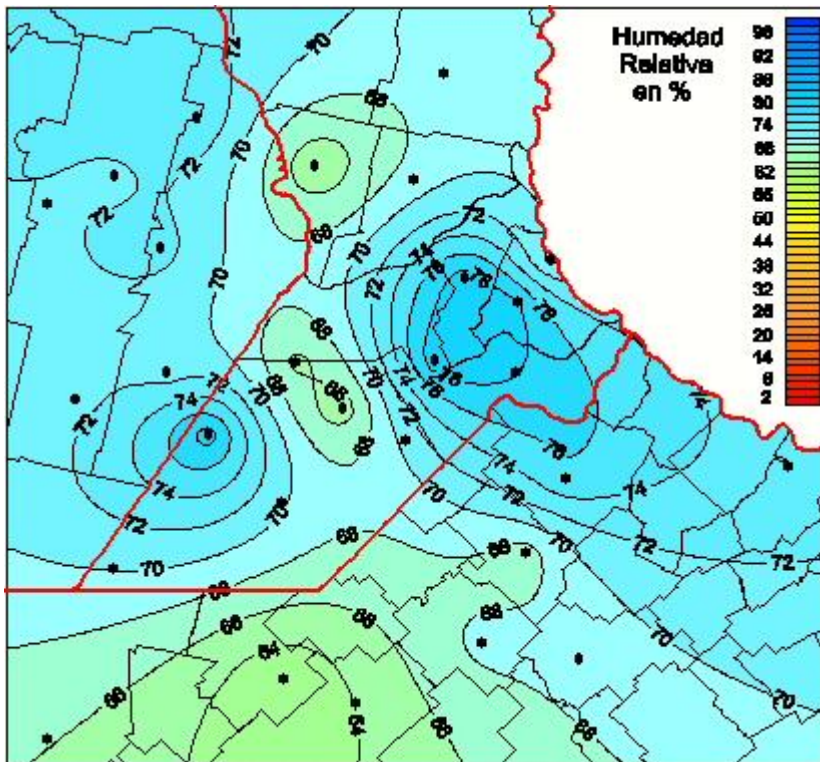

Humedad Relativa

Mapa de humedad relativa de las las últimas 24 horas.
(Desde las 8:00AM hasta las 8:00AM). Se actualiza a las 10:00hs.