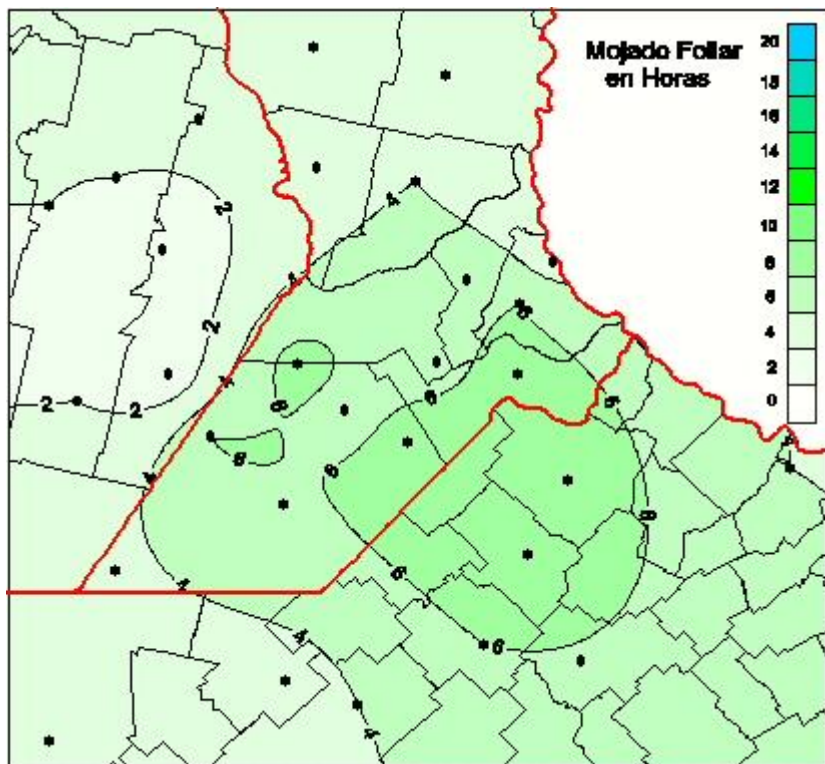

Humedad de Hoja

Mapa de humedad de hoja de las las últimas 24 horas.
(Desde las 8:00AM hasta las 8:00AM). Se actualiza a las 10:00hs.