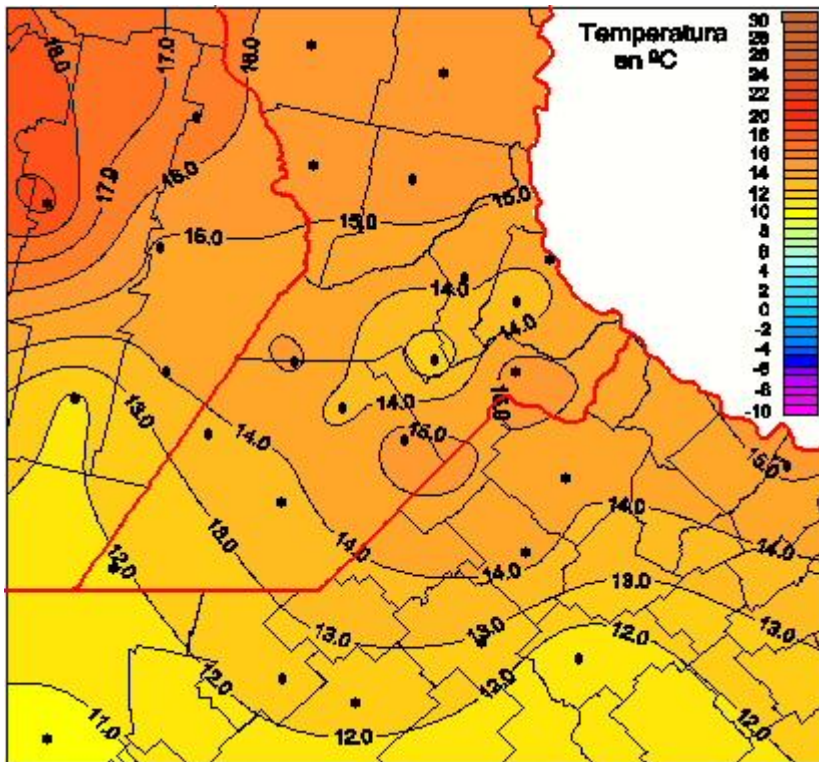

Temperaturas Mínimas

Mapa de temperaturas mínimas de las las últimas 24 horas.
(Desde las 8:00AM hasta las 8:00AM). Se actualiza a las 10:00hs.