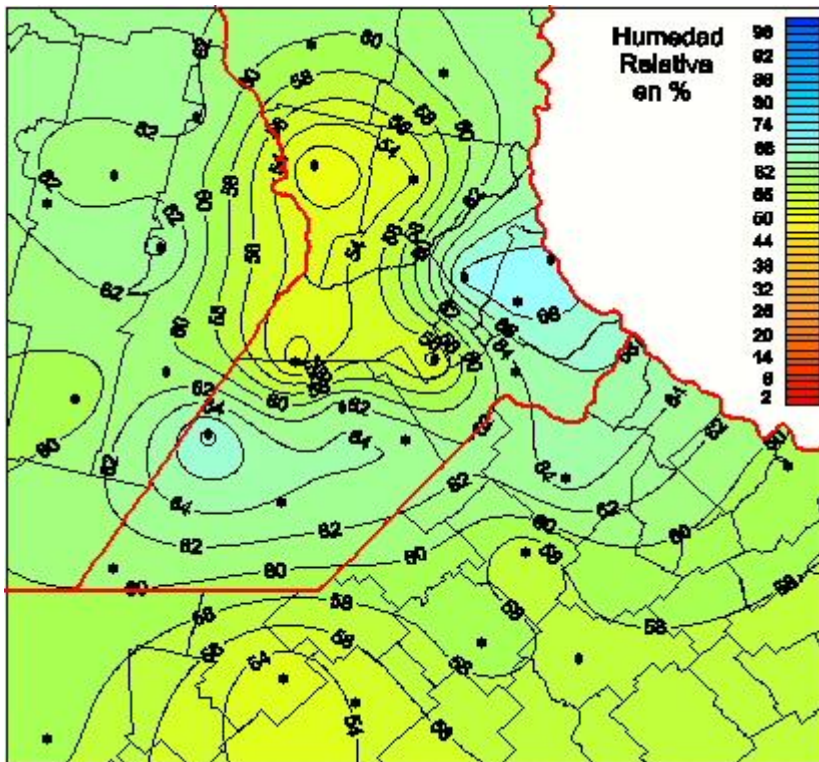

Humedad Relativa

Mapa de humedad relativa de las las últimas 24 horas.
(Desde las 8:00AM hasta las 8:00AM). Se actualiza a las 10:00hs.