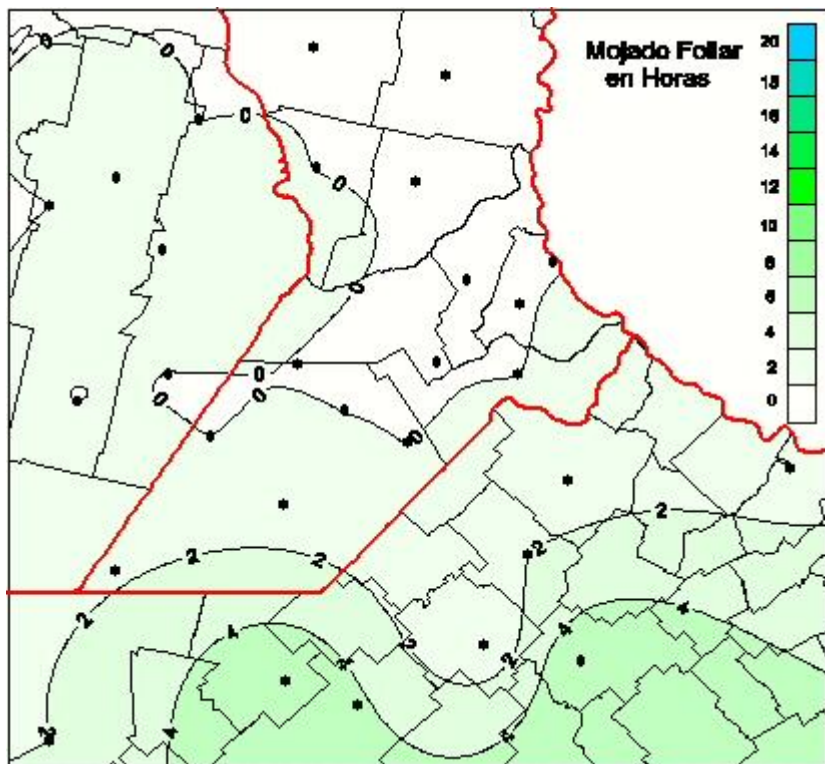

Humedad de Hoja

Mapa de humedad de hoja de las las últimas 24 horas.
(Desde las 8:00AM hasta las 8:00AM). Se actualiza a las 10:00hs.