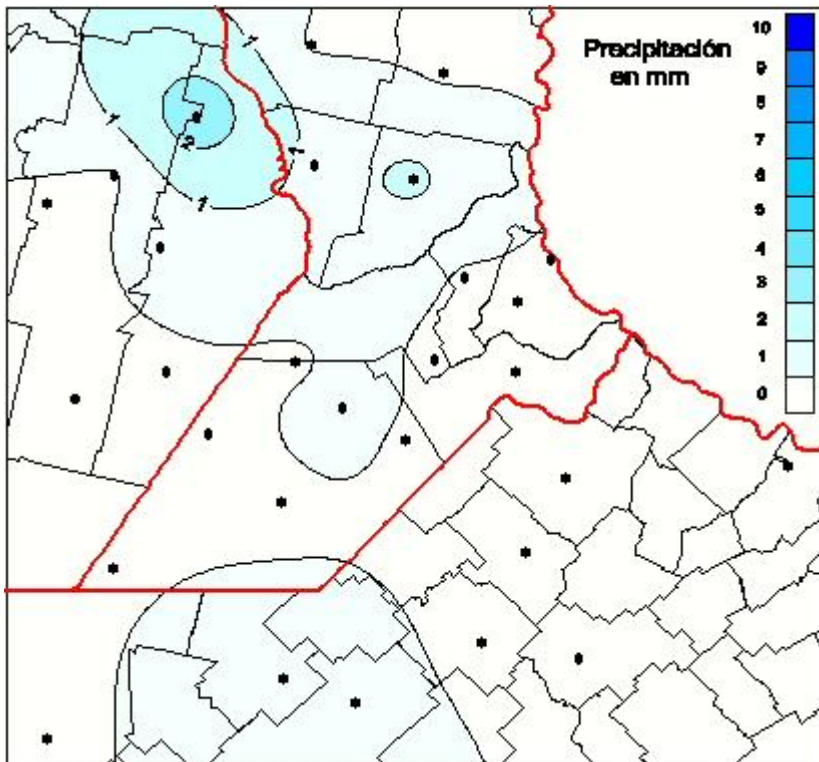

Lluvias

Mapa de precipitación acumulada en las últimas 24 horas.
(Desde las 8:00AM hasta las 8:00AM). Se actualiza a las 10:00hs.