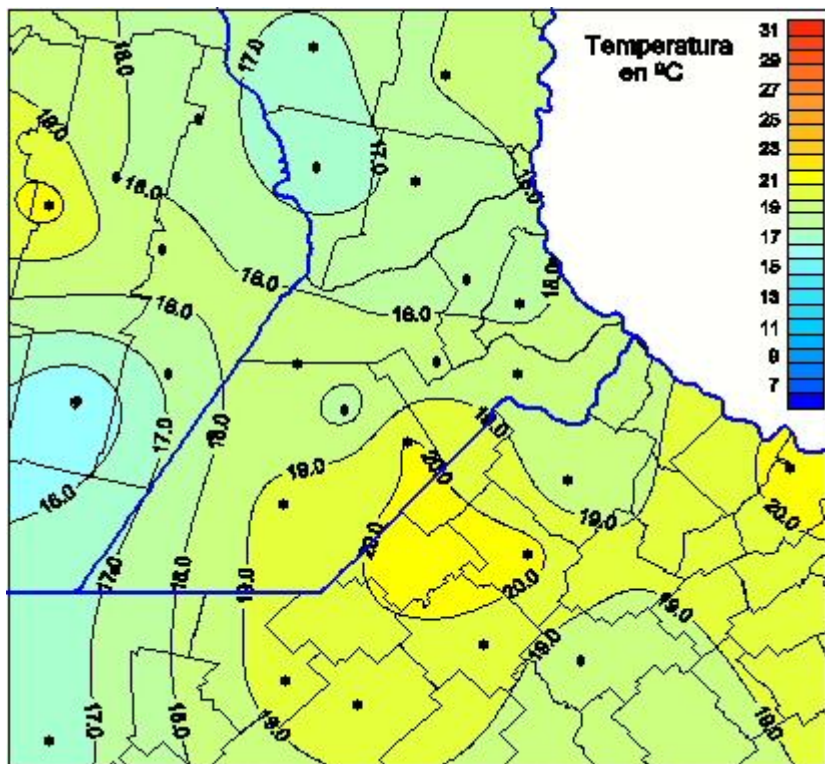

Temperaturas Medias

Mapa de temperaturas medias de las las últimas 24 horas.
(Desde las 8:00AM hasta las 8:00AM). Se actualiza a las 10:00hs.