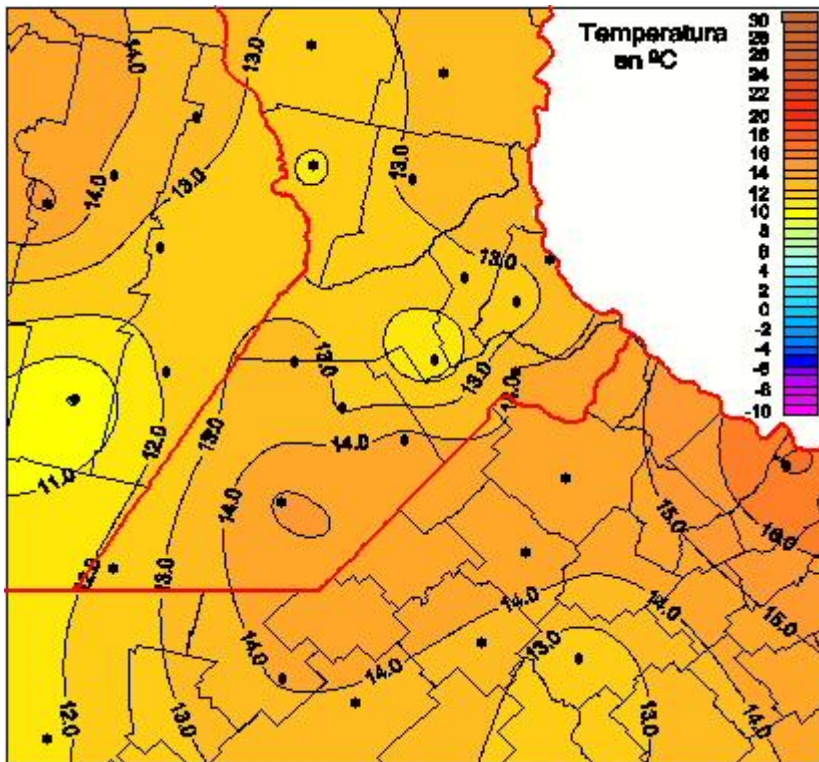

Temperaturas Mínimas

Mapa de temperaturas mínimas de las las últimas 24 horas.
(Desde las 8:00AM hasta las 8:00AM). Se actualiza a las 10:00hs.