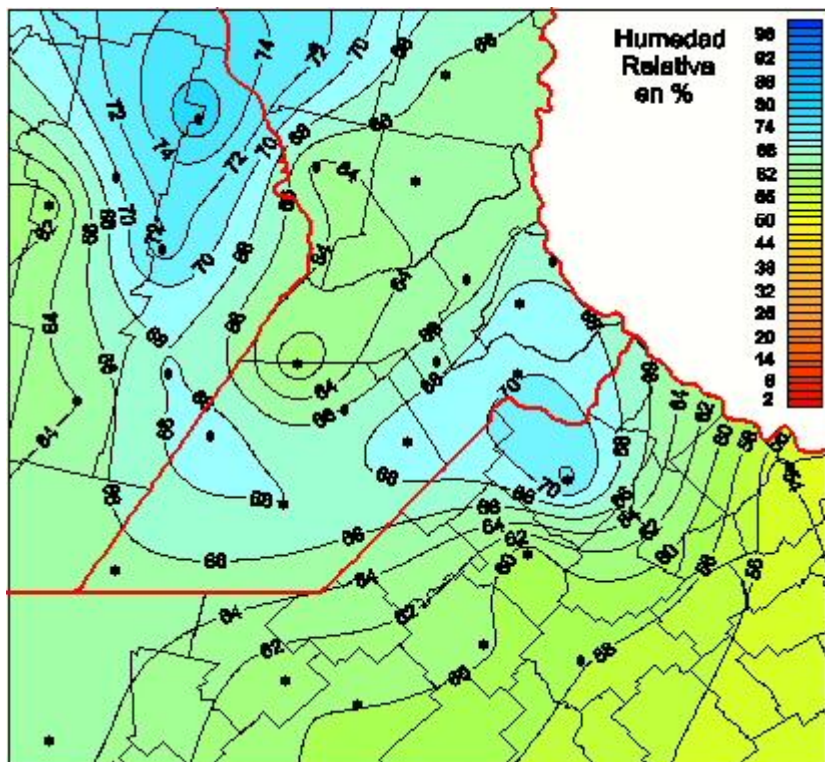

## Humedad Relativa

Mapa de humedad relativa de las las últimas 24 horas.  
(Desde las 8:00AM hasta las 8:00AM). Se actualiza a las 10:00hs.