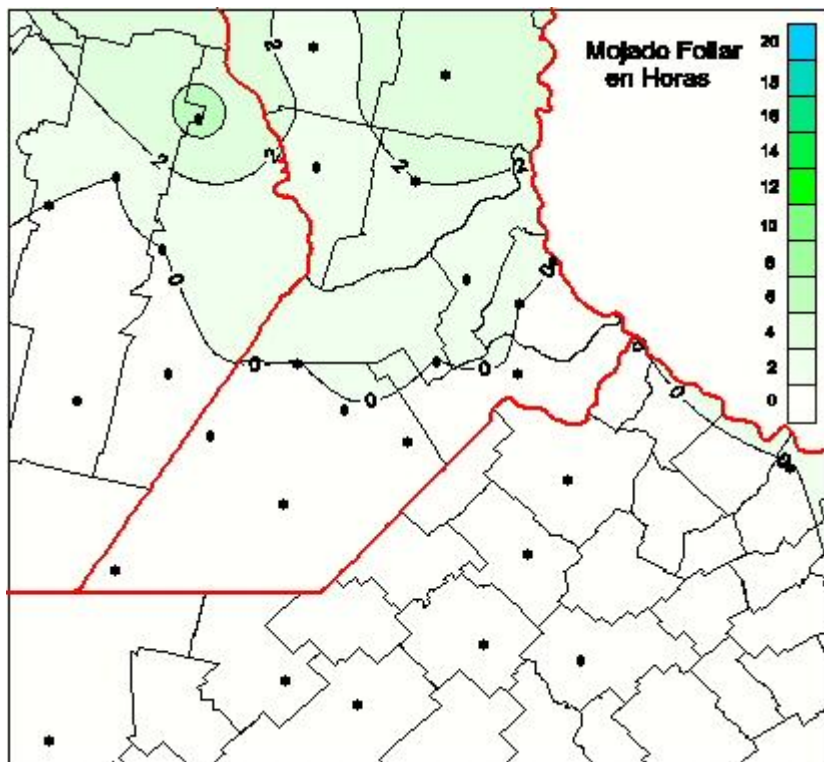

Humedad de Hoja

Mapa de humedad de hoja de las las últimas 24 horas.
(Desde las 8:00AM hasta las 8:00AM). Se actualiza a las 10:00hs.