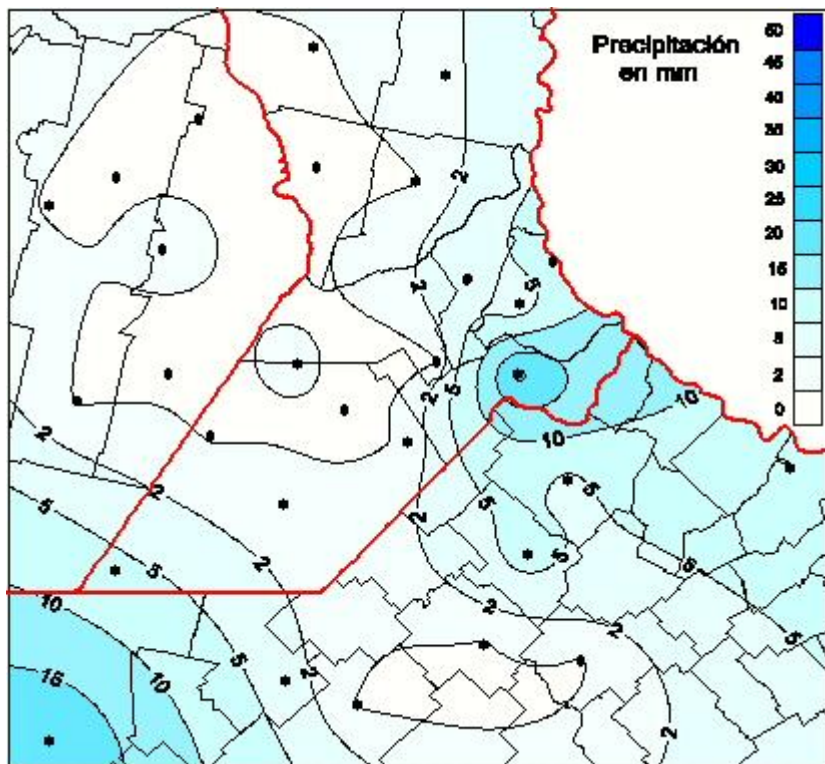

# Lluvias

Mapa de precipitación acumulada en las últimas 72 horas.  
(Desde las 8:00AM hasta las 8:00AM). Se actualiza a las 10:00hs.