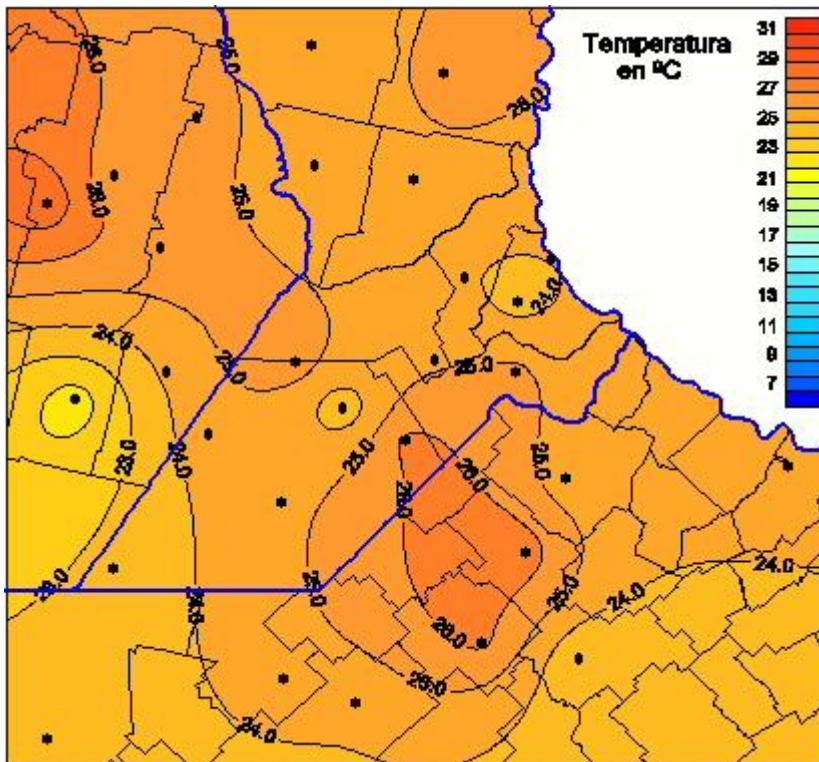

Temperaturas Medias

Mapa de temperaturas medias de las las últimas 72 horas.
(Desde las 8:00AM hasta las 8:00AM). Se actualiza a las 10:00hs.