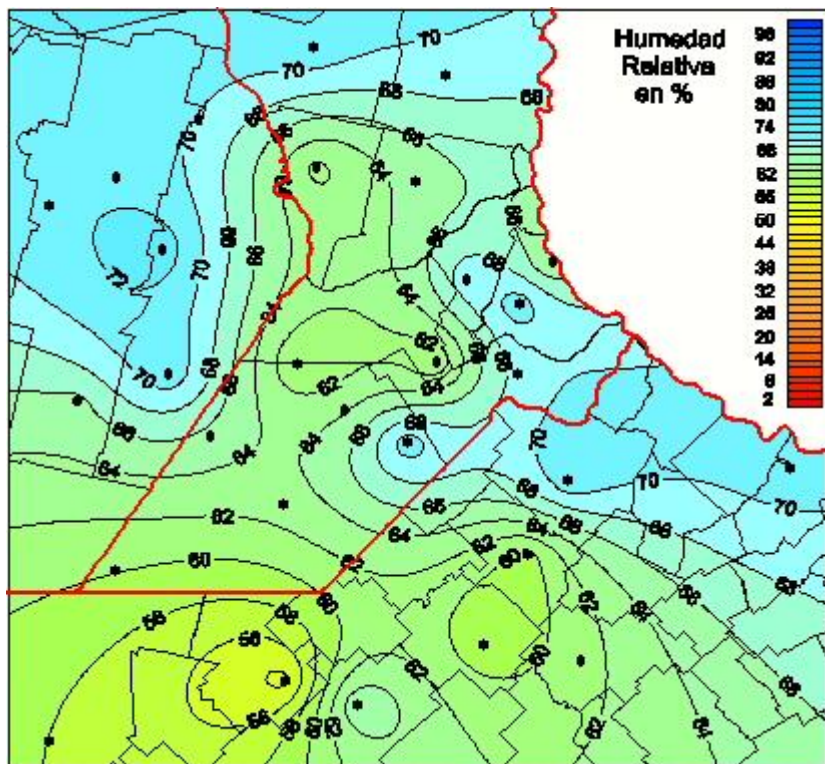

## Humedad Relativa

Mapa de humedad relativa de las las últimas 72 horas.  
(Desde las 8:00AM hasta las 8:00AM). Se actualiza a las 10:00hs.