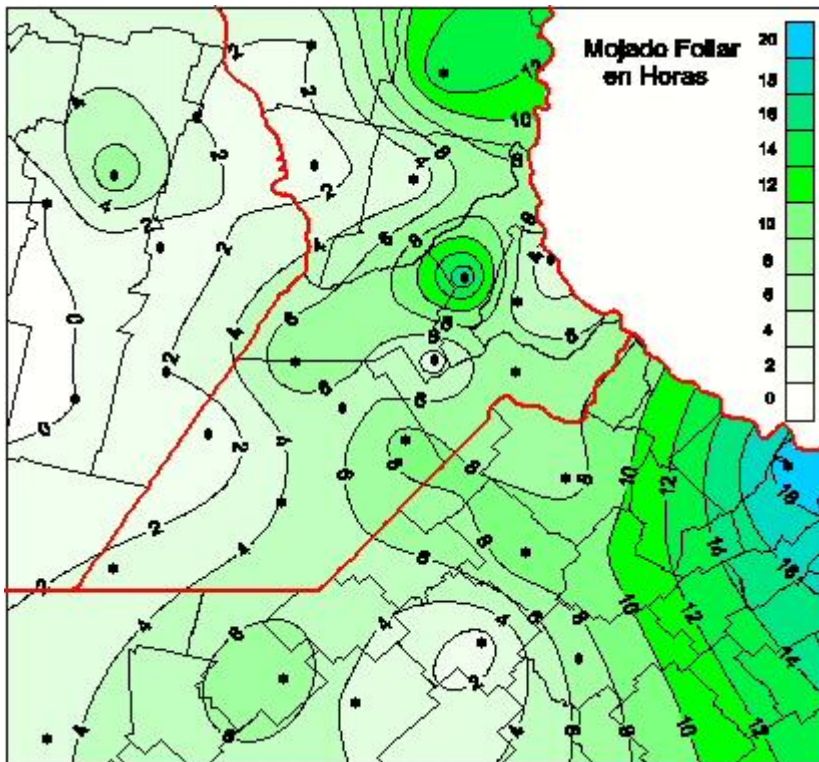

Humedad de Hoja

Mapa de humedad de hoja de las las últimas 72 horas.
(Desde las 8:00AM hasta las 8:00AM). Se actualiza a las 10:00hs.