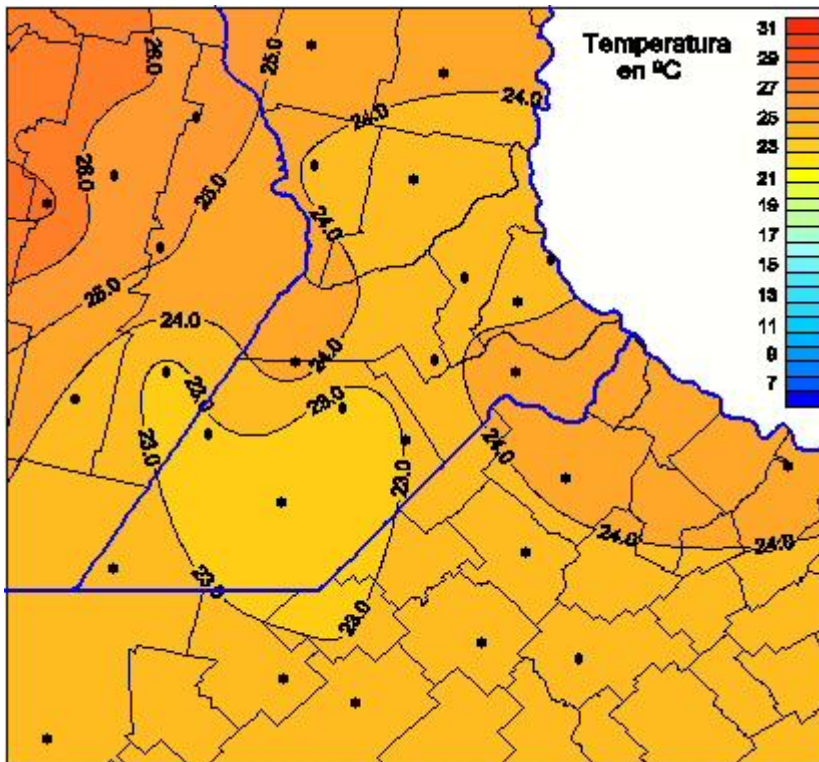

# Temperaturas Medias

Mapa de temperaturas medias de las las últimas 24 horas.  
(Desde las 8:00AM hasta las 8:00AM). Se actualiza a las 10:00hs.