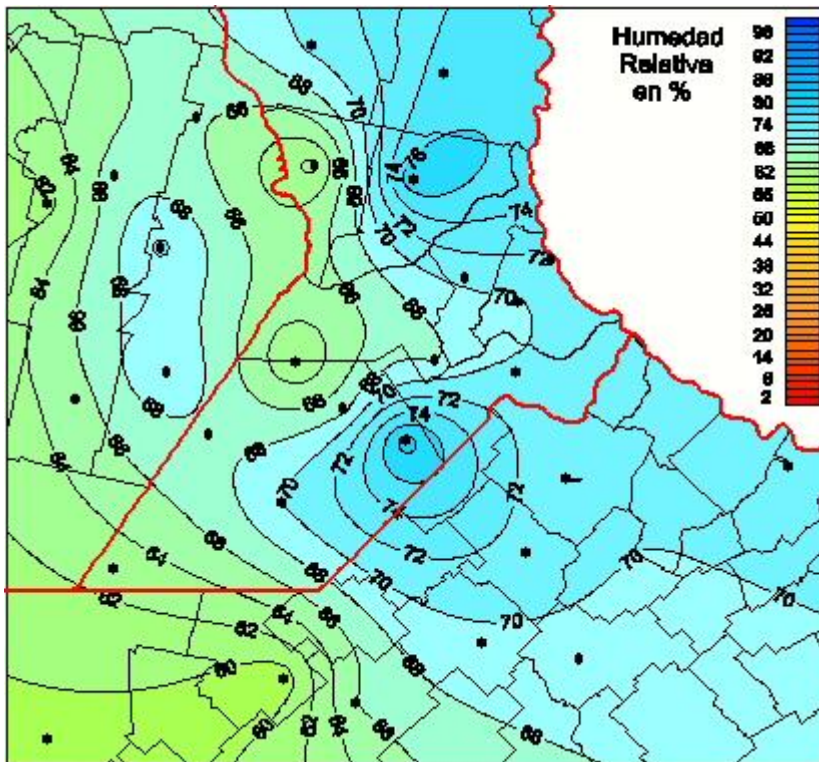

Humedad Relativa

Mapa de humedad relativa de las últimas 24 horas.
(Desde las 8:00AM hasta las 8:00AM). Se actualiza a las 10:00hs.