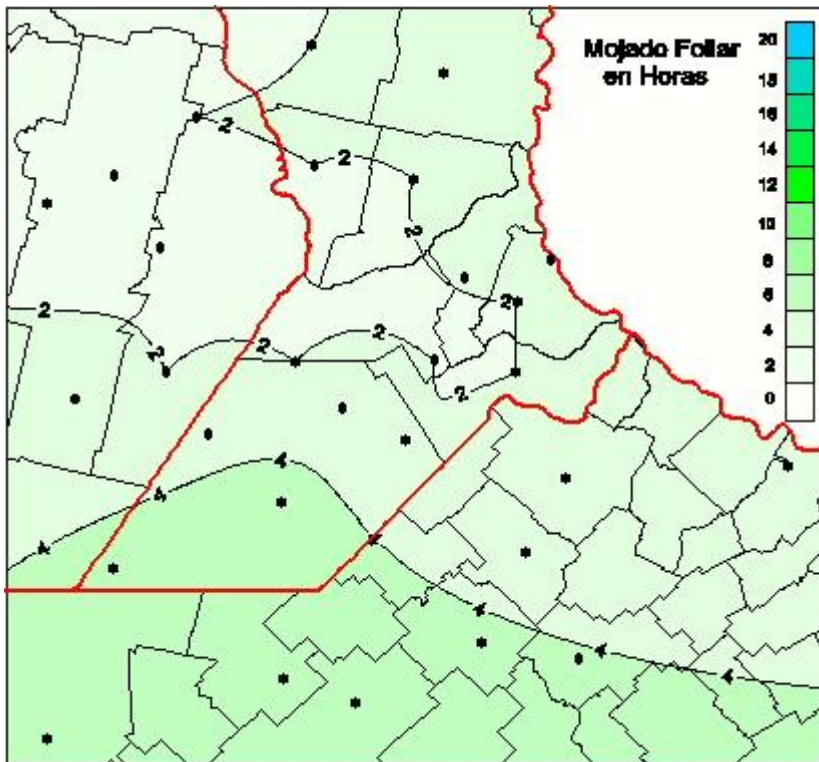

## Humedad de Hoja

Mapa de humedad de hoja de las las últimas 24 horas.  
(Desde las 8:00AM hasta las 8:00AM). Se actualiza a las 10:00hs.

BOLSA  
DE COMERCIO  
DE ROSARIO

[www.facebook.com/BCROficial](http://www.facebook.com/BCROficial)