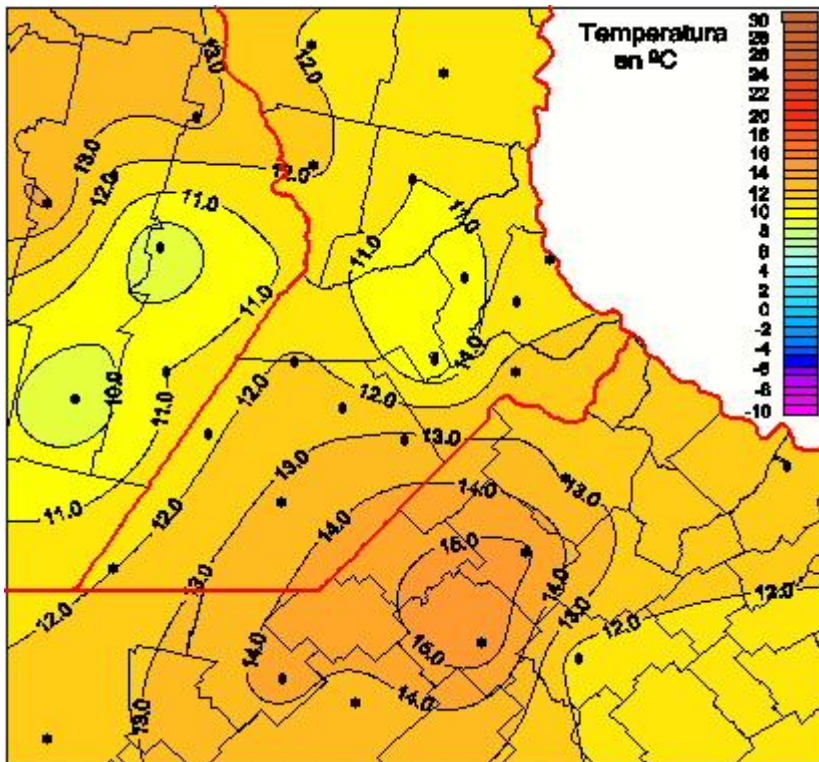

Temperaturas Mínimas

Mapa de temperaturas mínimas de las las últimas 24 horas.
(Desde las 8:00AM hasta las 8:00AM). Se actualiza a las 10:00hs.