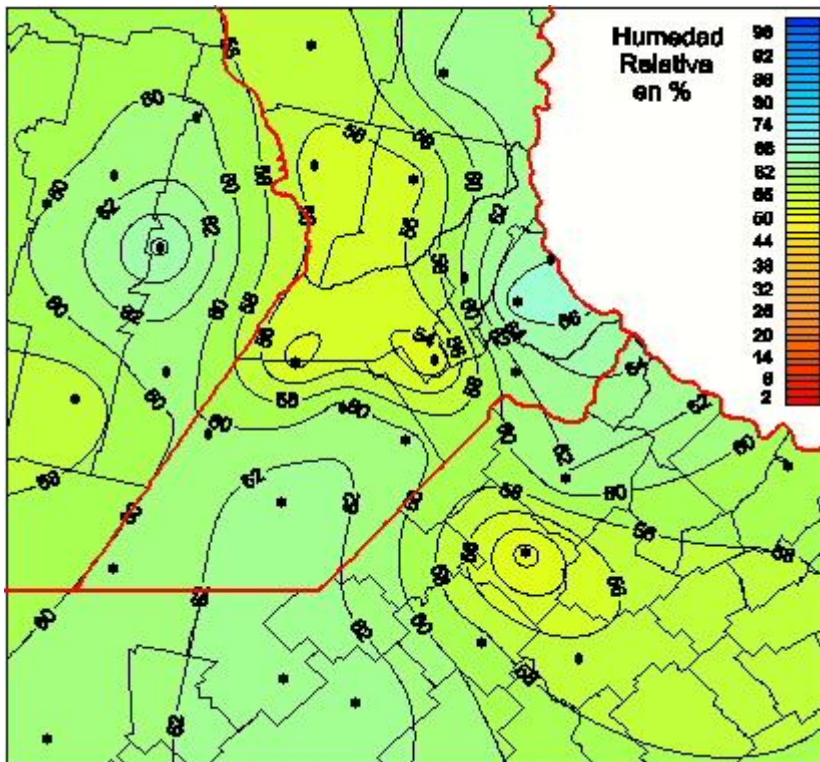

Humedad Relativa

Mapa de humedad relativa de las las últimas 24 horas.
(Desde las 8:00AM hasta las 8:00AM). Se actualiza a las 10:00hs.