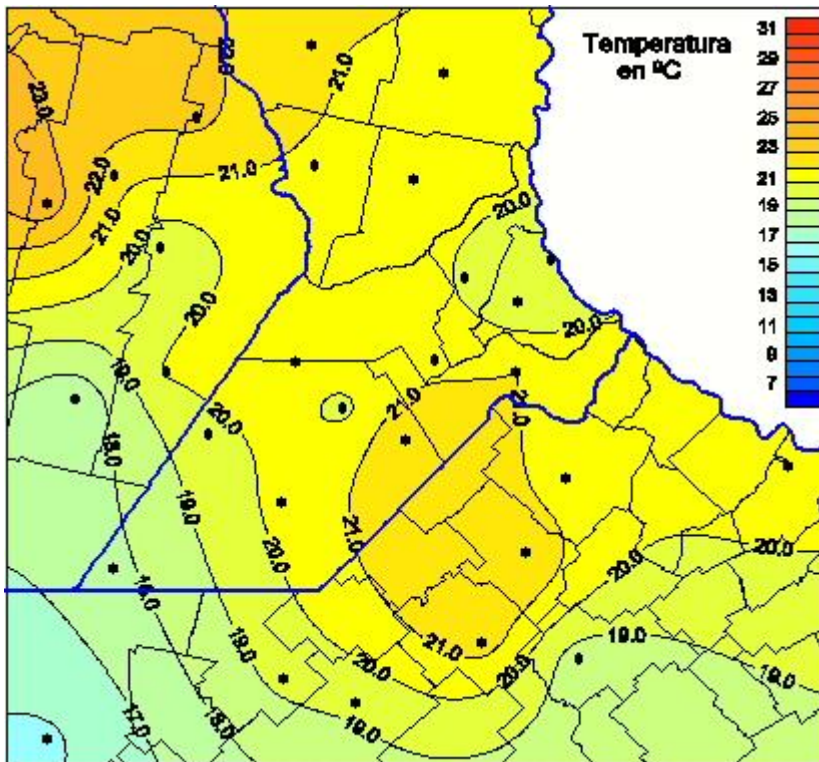

# Temperaturas Medias

Mapa de temperaturas medias de las las últimas 24 horas.  
(Desde las 8:00AM hasta las 8:00AM). Se actualiza a las 10:00hs.