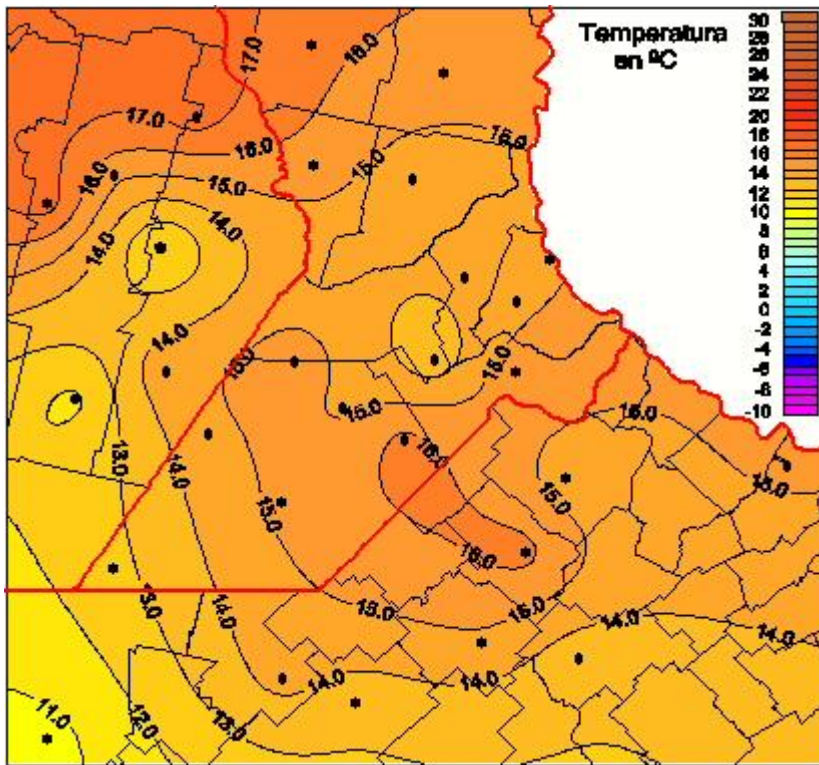

Temperaturas Mínimas

Mapa de temperaturas mínimas de las las últimas 24 horas.
(Desde las 8:00AM hasta las 8:00AM). Se actualiza a las 10:00hs.