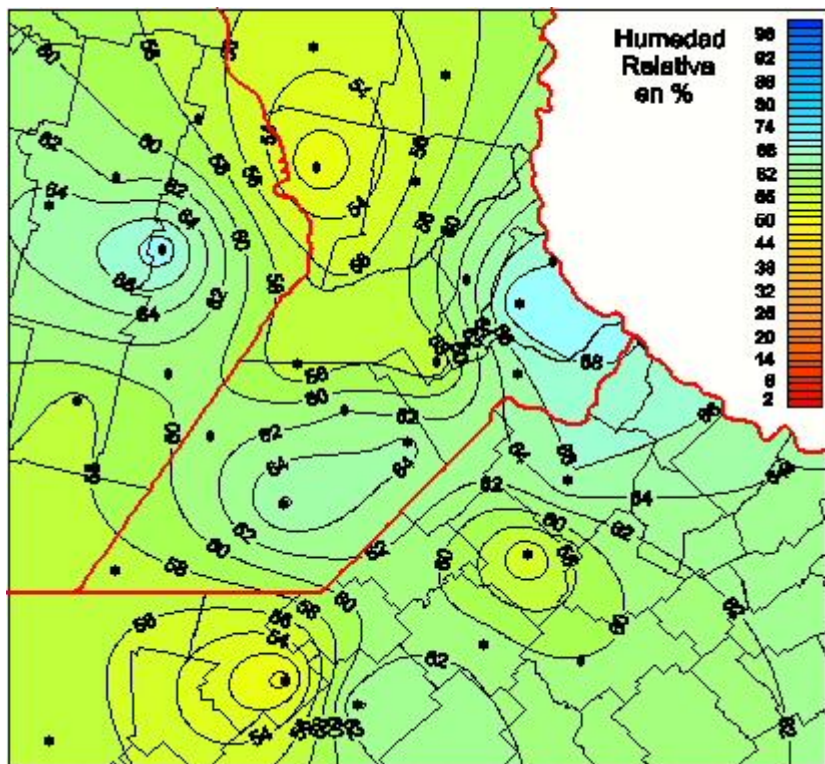

Humedad Relativa

Mapa de humedad relativa de las las últimas 24 horas.
(Desde las 8:00AM hasta las 8:00AM). Se actualiza a las 10:00hs.