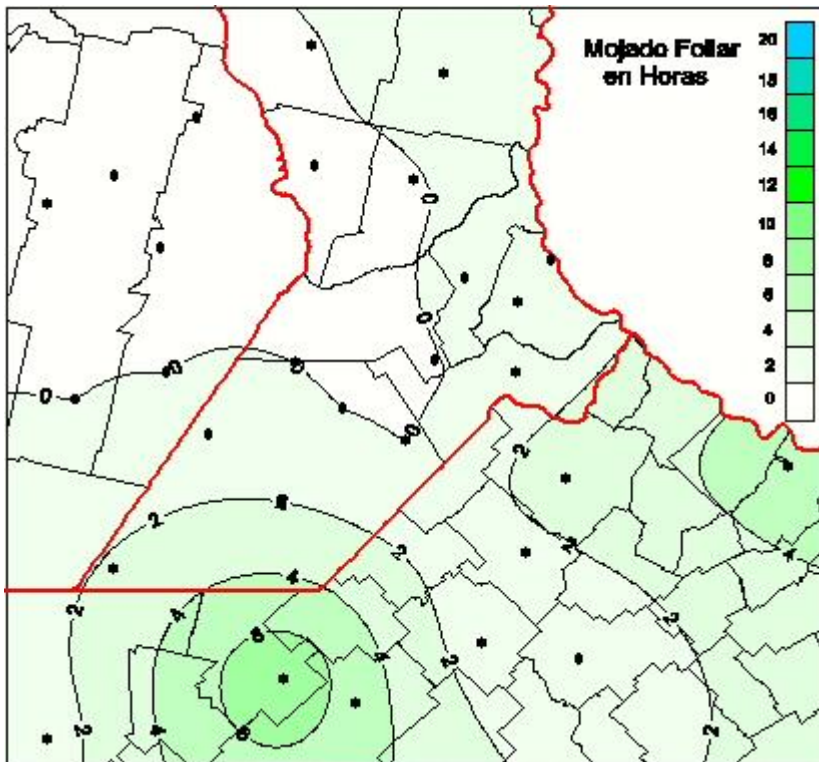

## Humedad de Hoja

Mapa de humedad de hoja de las últimas 24 horas.  
(Desde las 8:00AM hasta las 8:00AM). Se actualiza a las 10:00hs.