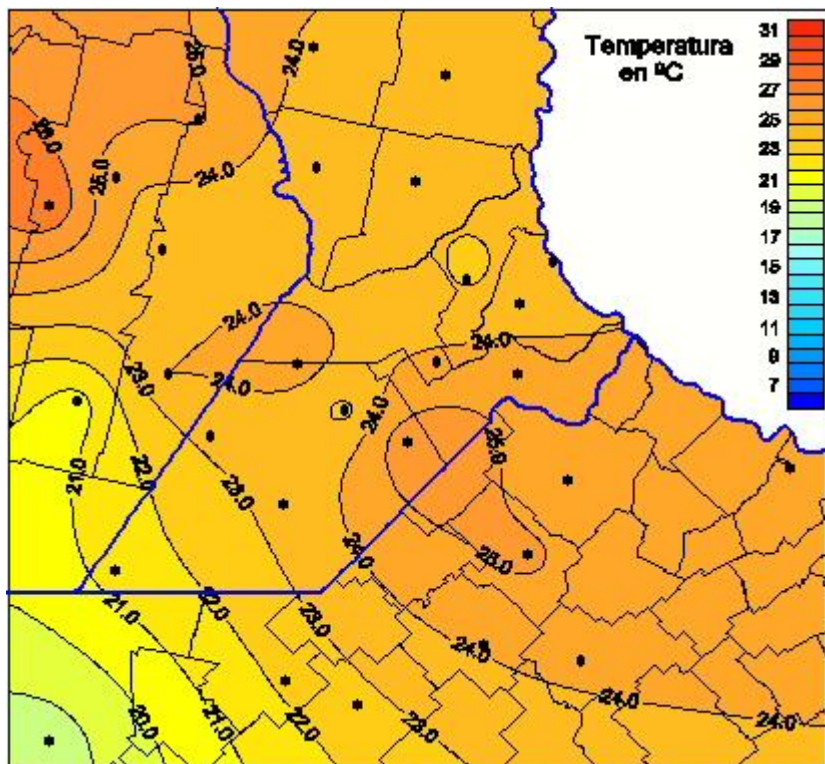

## Temperaturas Medias

Mapa de temperaturas medias de las las últimas 24 horas.  
(Desde las 8:00AM hasta las 8:00AM). Se actualiza a las 10:00hs.

BOLSA  
DE COMERCIO  
DE ROSARIO

[www.facebook.com/BCROficial](http://www.facebook.com/BCROficial)