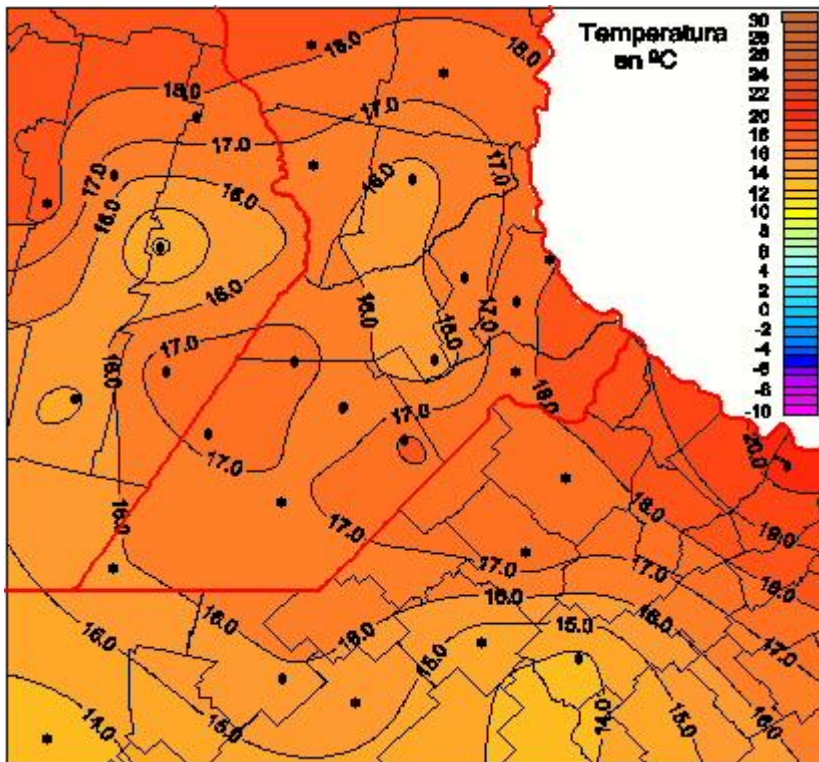

Temperaturas Mínimas

Mapa de temperaturas mínimas de las las últimas 24 horas.
(Desde las 8:00AM hasta las 8:00AM). Se actualiza a las 10:00hs.