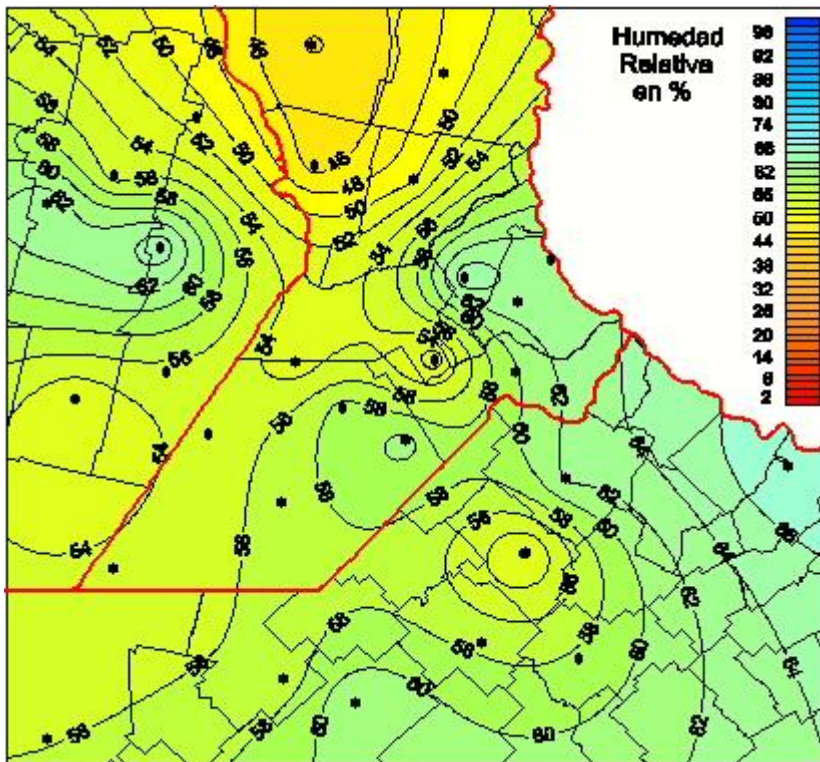

Humedad Relativa

Mapa de humedad relativa de las las últimas 24 horas.
(Desde las 8:00AM hasta las 8:00AM). Se actualiza a las 10:00hs.