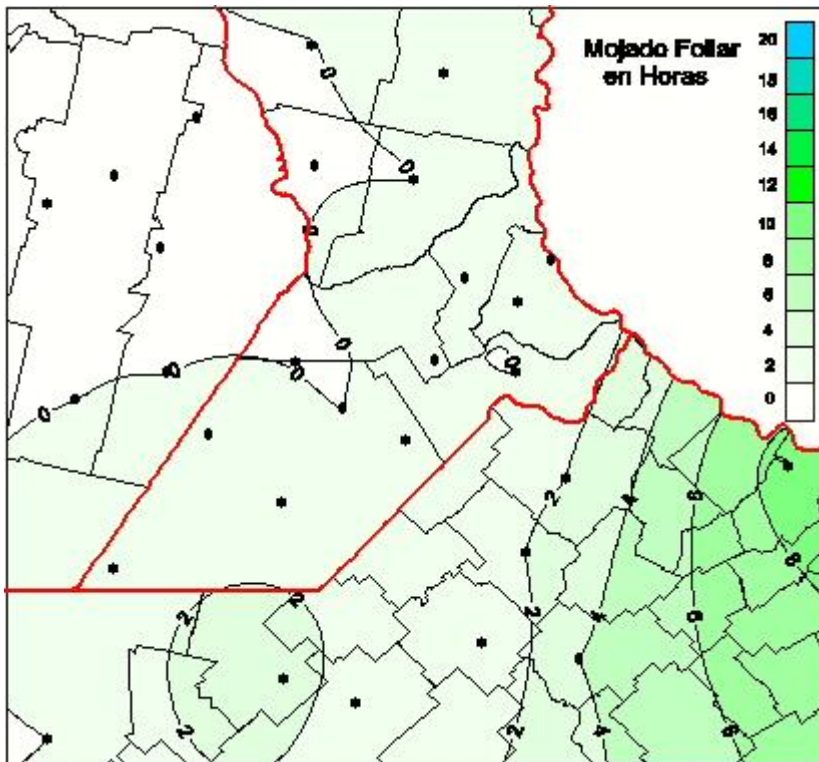

## Humedad de Hoja

Mapa de humedad de hoja de las las últimas 24 horas.  
(Desde las 8:00AM hasta las 8:00AM). Se actualiza a las 10:00hs.